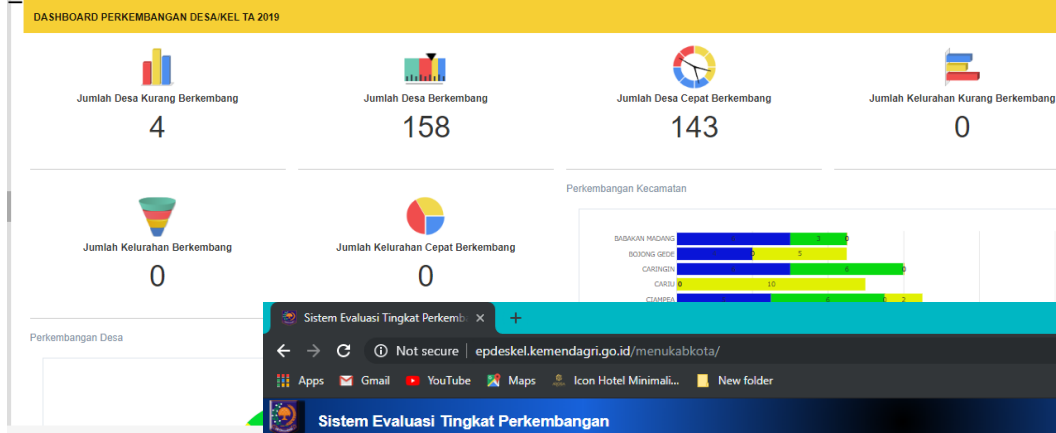

TINGKAT KABUPATEN/KOTA

BERANDA LOGIN KAB

TAMPILAN EDIT INFO KABUPATEN

The screenshot shows a web browser window with the following details:

- Browser Tab:** Sistem Evaluasi Tingkat Perkemb...
- Address Bar:** Not secure | epdeskel.kemendagri.go.id/menukabkota/
- Page Title:** Sistem Evaluasi Tingkat Perkembangan
- Page Location:** PROVINSI JAWA BARAT KABUPATEN BOGOR
- Navigation Menu:** Beranda, Edit Info, Laporan, Keamanan, Unduh, Keluar
- Page Content:**
 - Section:** INFORMASI UMUM (dated 27/09/2019)
 - Buttons:** Simpan, Kembali
 - Fields:**
 - Tanggal: 09/27/2019 (with calendar icon and label BULAN/TANGGAL/TAHUN)
 - Alamat Kantor: [Empty text box]
 - Email Kantor: [Empty text box]
 - Telp Kantor: [Empty text box]
 - Nama Unit Kerja/Dinas: diisi lengkap (cth. Dinas Pemberdayaan Masyarakat Desa)
 - Nama Kepala Unit Kerja/DinasPenanggung Jawab: [Empty text box]

The Windows taskbar at the bottom shows the system tray with icons for network, volume, and language (ENG), and the time 11:17.

TAMPILAN LAPORAN REKAPITULASI KABUPATEN

Sistem Evaluasi Tingkat Perkemb...