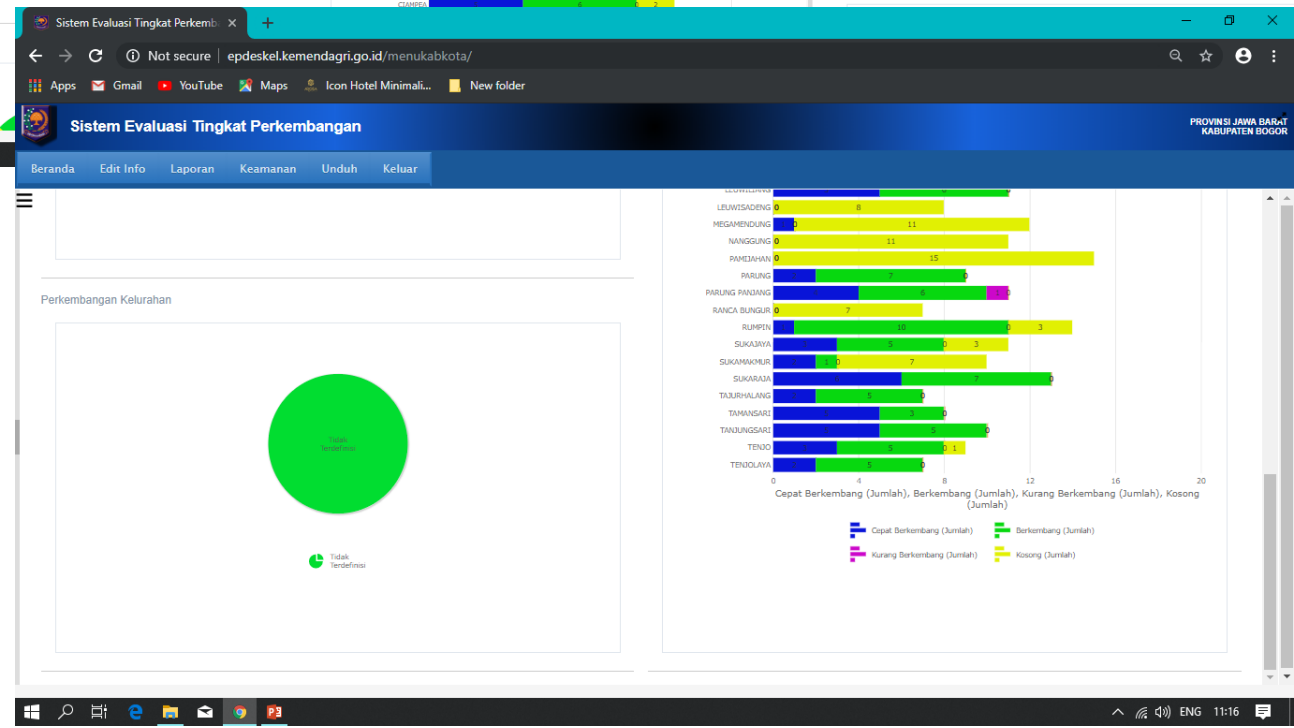

TINGKAT KABUPATEN/KOTA

BERANDA LOGIN KAB

TAMPILAN EDIT INFO KABUPATEN

The screenshot shows a web browser window with the following details:

- Browser Tab:** Sistem Evaluasi Tingkat Perkemb...
- Address Bar:** Not secure | epdeskel.kemendagri.go.id/menukabkota/
- Page Title:** Sistem Evaluasi Tingkat Perkembangan
- Page Location:** PROVINSI JAWA BARAT KABUPATEN BOGOR
- Navigation Menu:** Beranda, Edit Info, Laporan, Keamanan, Unduh, Keluar
- Page Content:**
 - Section:** INFORMASI UMUM (dated 27/09/2019)
 - Buttons:** Simpan, Kembali
 - Fields:**
 - Tanggal: 09/27/2019 (with calendar icon and label BULAN/TANGGAL/TAHUN)
 - Alamat Kantor: [Empty text box]
 - Email Kantor: [Empty text box]
 - Telp Kantor: [Empty text box]
 - Nama Unit Kerja/Dinas: diisi lengkap (cth. Dinas Pemberdayaan Masyarakat Desa)
 - Nama Kepala Unit Kerja/DinasPenanggung Jawab: [Empty text box]

The Windows taskbar at the bottom shows the system tray with icons for network, volume, and language (ENG), and the time 11:17.

TAMPILAN LAPORAN REKAPITULASI KABUPATEN

Sistem Evaluasi Tingkat Perkemb...